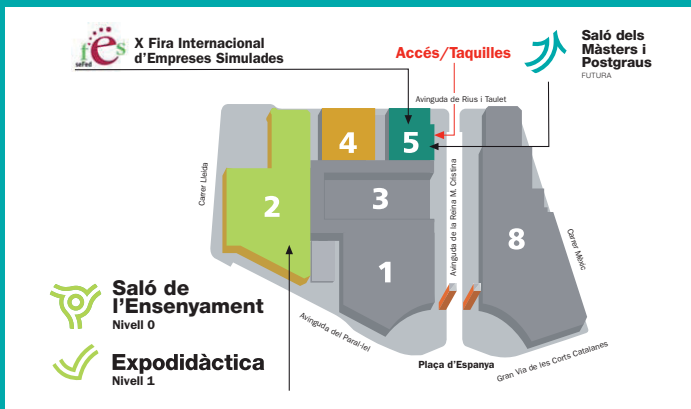

INVITACIÓ

Invitació vàlida per a una persona i per un sol accés. Entrada directa al Saló.

VINE, ET CONVIDEM!

Tria nous objectius, aquí tens el millor trampolí.

Amb la millor formació arribaràs allà on vulguis. A Futura hi trobaràs totes les possibilitats: màsters i postgraus, jornades tècniques i jornades del Fòrum del treball. Pensa nous reptes i prepara't per superar-te en la teva carrera professional. Si vols ampliar la teva formació i millorar el teu currículum no pots faltar.

Preu d'entrada al Saló sense invitació: 8€

Preu de l'entrada individual (amb el 25% descompte de Carnet Jove, LKXA, Carnets universitaris): 6€

SETMANA FORMACIÓ	DIMECRES DIA 21	DIJOUS DIA 22	DIVENDRES DIA 23	DISSABTE DIA 24	DIUMENGE DIA 25
 FUTURA			10h a 20h.	10h a 20h.	
 ENSENYAMENT	10h a 19h.	10h a 19h.	10h a 19h.	10h a 19h.	10h a 14h.
 EXPODIDÀCTICA	10h a 20h.	10h a 20h.	10h a 20h.		
 EMPRESES SIMULADES	10h a 20h.	10h a 20h.	10h a 14h.		